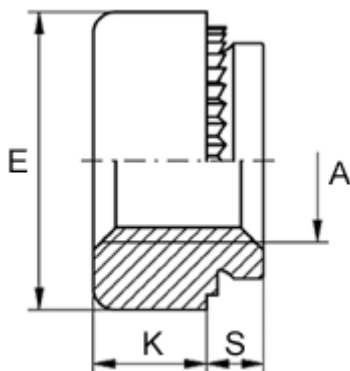

Varenummer: 12503000025700  
Beskrivelse: KLEE-coil 503 000 025.700  
M2,5 Letmetal

## Mål

Anbefalet huldia. +0,05	= 4.20
Højde K	= 1.6
Indvendigt gevind A	= M2,5
Max reces højde S	= 2.2
Mindsteafstand til kant	= 2.9
Pladetykkelse M	= fra 2,4
Udvendig diameter E	= 6.0